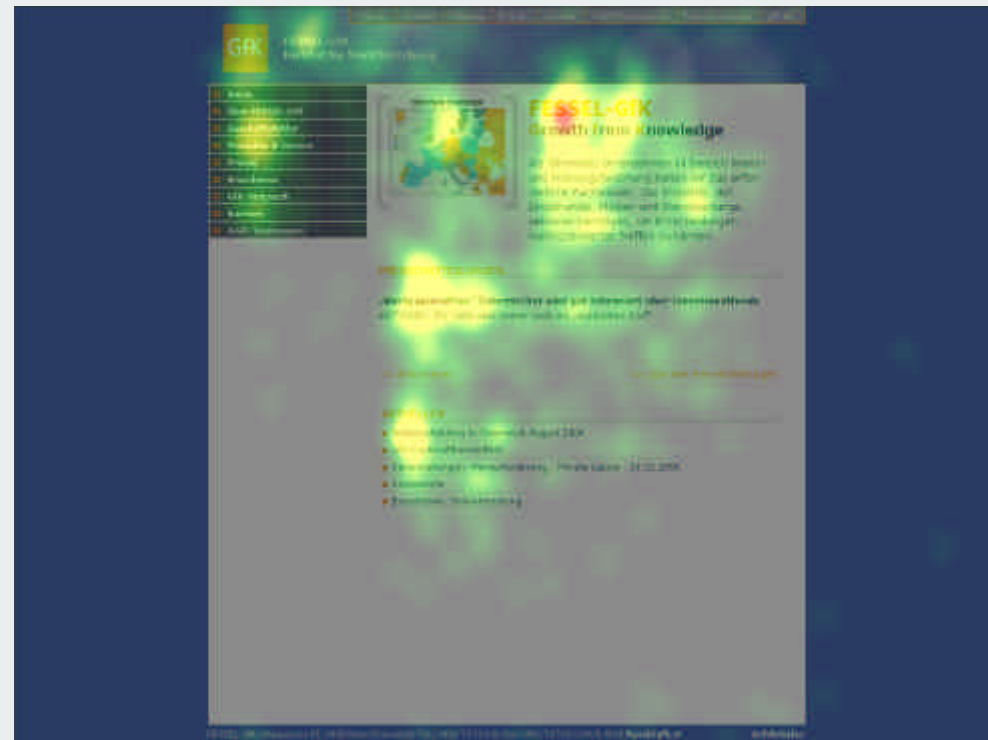

Hot Spot Analyse

HOT SPOT ANALYSE

- **Aufschluss über die Blickdichte = Kennzeichnung jener Elemente, die besonders starke Beachtung erfahren**